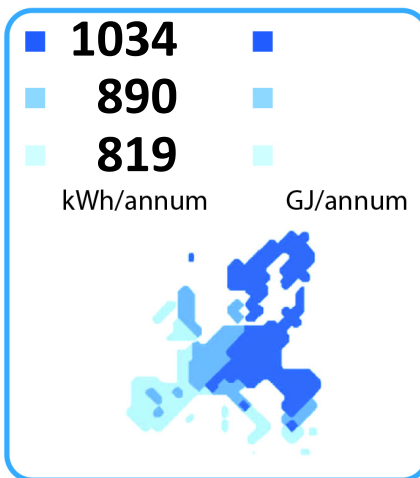

**ENERG** Y IJA  
 енергия · ενεργεια IE IA

Giona Holding

**FUTURA 300**

**A+**

53 dB

dB

■ 1845     ■

■ 1356     ■

■ 1173     ■

kWh/annum     GJ/annum

2017

812/13

Cod. 185757

**ENERG** Y IJA  
 енергия · ενεργεια IE IA

Giona Holding

**FUTURA 250**

**A+**

  
**53 dB**  
  
 dB

2017

 **1720**   
 **1262**   
 **1094**   
 kWh/annum      GJ/annum

812/13

Cod. 185758

**ENERG** Y IJA  
 енергия · ενεργεια IE IA

Giona Holding

**FUTURA 200**

**A+**

2017

812/13

Cod. 185759