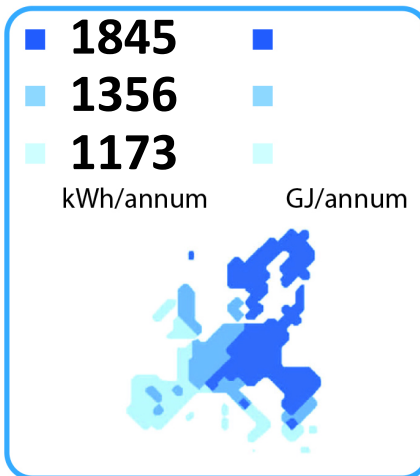

**ENERG** Y IJA  
 енергия · ενεργεια IE IA

Giona Holding

**FUTURA 250 WW**

**A+**

**53** dB

dB

■ **1720** ■  
 ■ **1262** ■  
 ■ **1094** ■

kWh/annum      GJ/annum

2017

812/13

Cod. 185756

**ENERG** Y IJA  
 енергия · ενεργεια IE IA

Giona Holding

**FUTURA 300 WW**

**A+**

2017